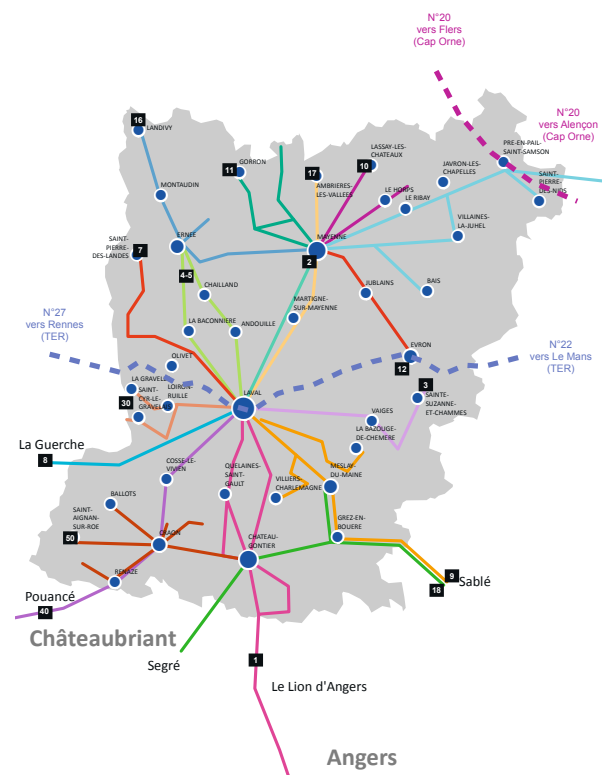

St-Aignan-sur-Roë
Simplé Athée
Congrier Ballots
Craon
Château-Gontier

Tarification

- 2 € le ticket unitaire pour un trajet simple
- 16 € le carnet de 10 tickets
- 50 € le coupon mensuel
- 25 € pour les moins de 26 ans sur présentation d'une pièce d'identité
  La moitié des frais d'abonnement aux transports collectifs est prise en charge par l'employeur, sous conditions.
- Gratuit pour les moins de 4 ans.

Correspondance possible sur toutes les lignes régulières et à la demande du Réseau Pégase, avec un même ticket (sauf correspondance à Laval).

Où acheter son titre de transport ?

À bord du véhicule
À l'espace TUL et au bar la Renaissance
(sauf ticket unitaire)

Espace TUL
Galerie commerciale « Le Saint-Louis »
11 allée du Vieux Saint-Louis - 53000 Laval

Bar la Renaissance
12 avenue Maréchal Joffre - 53200 Château-Gontier

Où se renseigner ?

Espace TUL
Galerie commerciale « Le Saint-Louis »
11 allée du Vieux Saint-Louis - 53000 Laval

Région des Pays de la Loire
Antenne régionale de la Mayenne
Service Transports Routiers de Voyageurs
5, rue de Paradis - CS 11401 - 53014 Laval Cedex - Tél. 02 43 66 69 52

transportmayenne.paysdelaloire.fr

Lignes à la demande

Ce service ne fonctionne que sur réservation après inscription préalable obligatoire. Formulaire disponible sur le site internet ou sur demande.

Autorisation parentale obligatoire pour les mineurs.
En période scolaire, un élève ne peut pas utiliser le service avant 16h30, excepté le mercredi après-midi et le samedi.