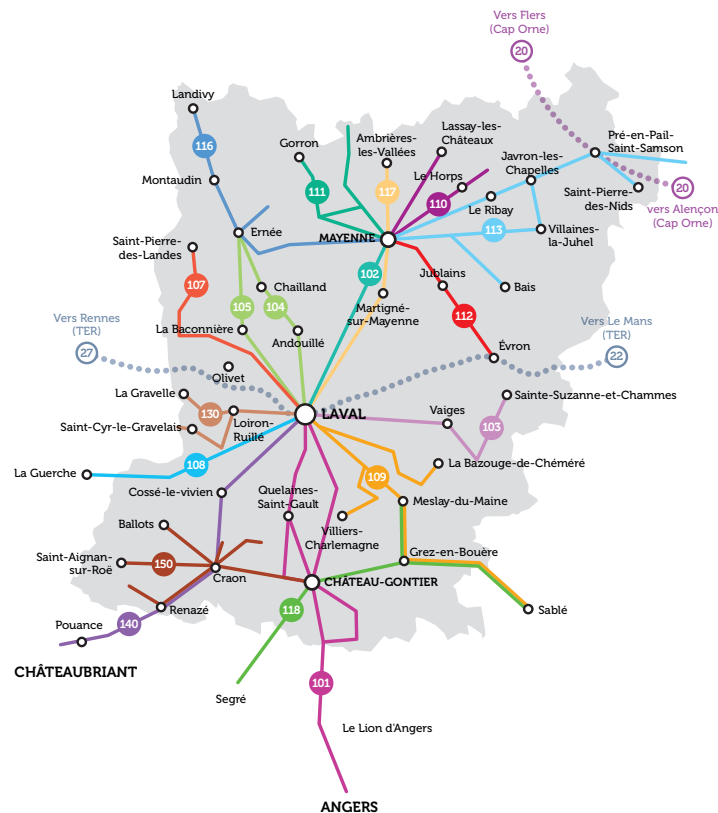

401B Château-Gontier – Le Lion-d'Angers

AUTRES SERVICES

Jours de circulation	Lu Ma Me Je Ve	Sa	Lu Ma Me Je Ve	Sa	Di
Période scolaire	■	■	■	■	■ 1
Période vacances	■	■	■	■	■ 2
CHATEAU-GONTIER Azé – 26 Route de Sablé	06:45	07:48	12:45	13:53	21:03
CHATEAU-GONTIER Avenue Maréchal Joffre	06:53	07:56	12:53	14:01	21:13
LE LION-D'ANGERS Champ de Foire	07:15	08:18	13:15	14:23	21:35
Départ pour Angers via ligne 401 Aléop	07:20	08:23	13:20	14:28	21:43

401B Le Lion-d'Angers – Château-Gontier

AUTRES SERVICES

Jours de circulation	Sa	Lu Ma Me Je Ve	Lu Ma Me Je Ve	Sa	Di
Période scolaire	■	■	■	■	■ 1
Période vacances	■	■	■	■	■ 2
Arrivée d'Angers via ligne 401 Aléop	11:21	11:21	18:27	18:19	19:53
LE LION-D'ANGERS Champ de Foire	11:26	11:40	18:35	18:24	20:00
CHATEAU-GONTIER Avenue Maréchal Joffre	11:49	12:03	18:58	18:47	20:23
CHATEAU-GONTIER Azé – 26 Route de Sablé	11:54	12:08	19:03	18:52	20:28

- 1 Sauf le 4 avril – services reportés au 5 avril –
et le 23 mai 2021 – services reportés au 24 mai 2021.
2 Circule les veilles de rentrée scolaire.

OÙ SE RENSEIGNER ?

ESPACE TUL

Galerie commerciale « Le Saint-Louis »
11 allée du Vieux Saint-Louis 53000 Laval

OÙ ACHETER SON TITRE DE TRANSPORT ?

- A bord du véhicule
- À l'Espace TUL et au bar La Renaissance (sauf ticket unitaire)

Espace TUL : Galerie commerciale « Le Saint-Louis »
11 allée du Vieux Saint-Louis 53000 Laval